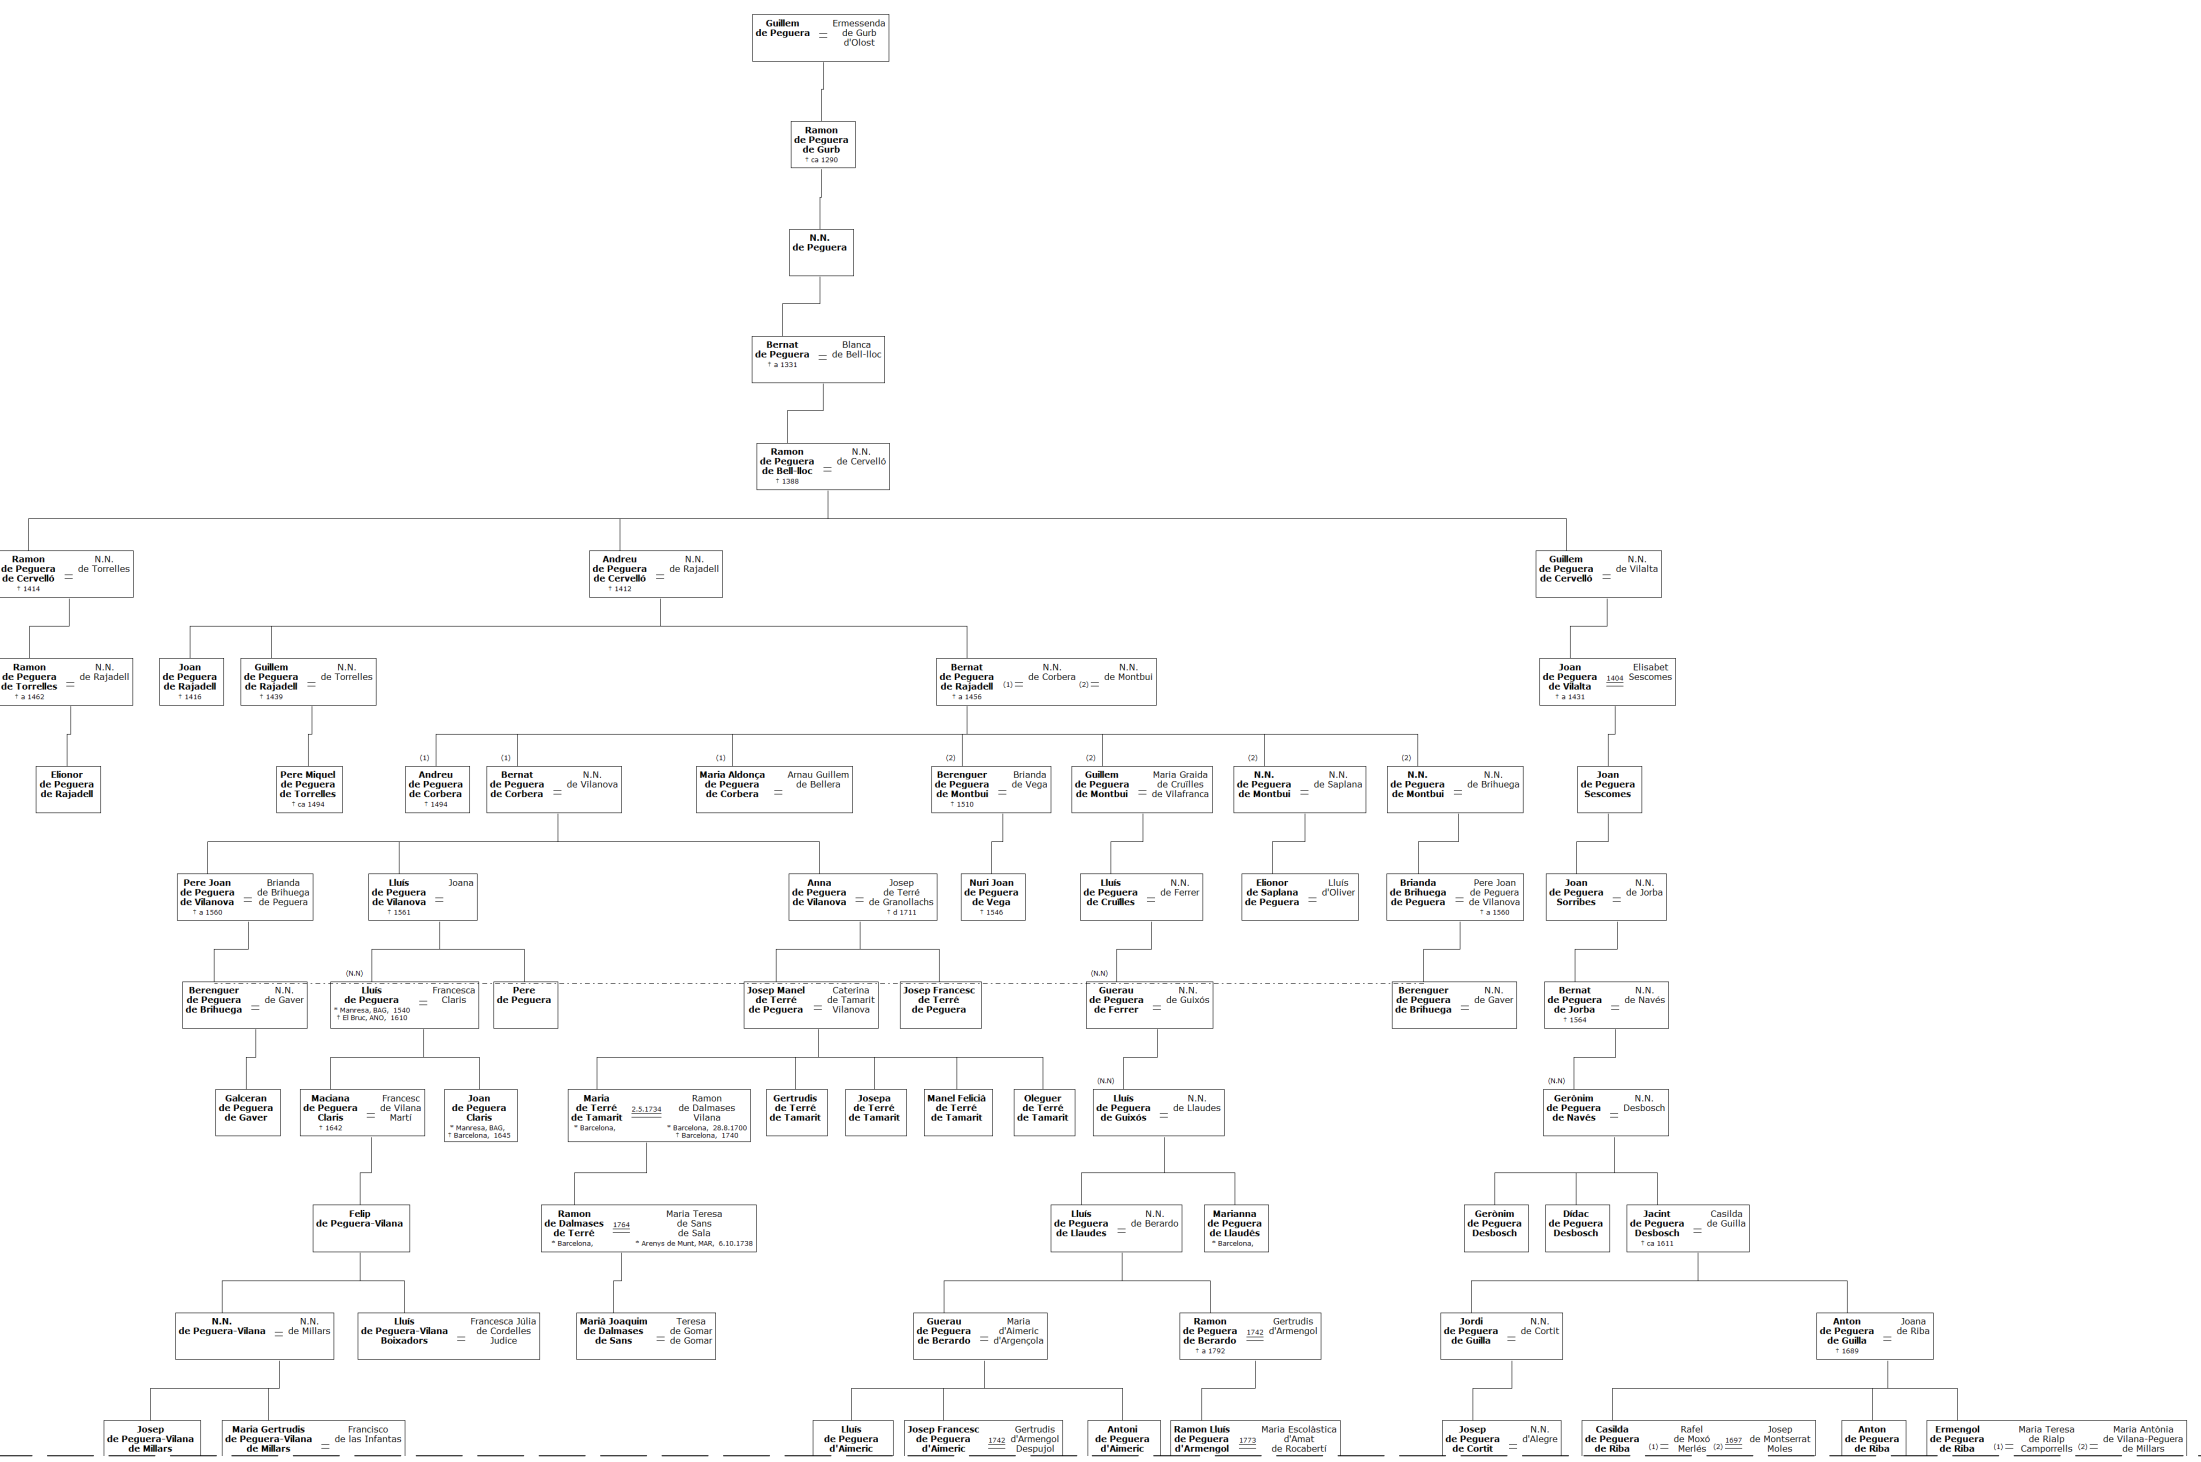

Descendents de:
Guillem de Peguera i Ermessenda de Gurb d'Olost

Antonio
de las Infantas
de Peguera-Vilana
† 1826

N.N.
de Peguera
d'Armengol

Raimon
de Peguera
d'Armengol =
Gertrudis

Francesc
de Peguera
d'Armengol

Maria Antònia
de Peguera
d'Armengol
Barcelona
14.1.1777
Gaietà
d'Amat
de Rocaberti
† 1796
† 1.1793

N.N.
de Peguera = N.N.
de Pedrolo

Maria Manuela
de Peguera
de Pedrolo
† 1881

Manel
d'Amat
de Peguera
1798
Maria Escolàstica
d'Amat
de Rocaberti

Bonaventura
de Peguera
d'Alegrè
† 1714

Carles
de Peguera
de Gelpi

Francesc
de Moxó
de Peguera

Josep
de Montserrat
de Peguera
† Alafolles, 1761

Josep
de Peguera
de Riap

N.N.
de Peguera = N.N.
Bailliet

Joan Antoni
de Peguera
Bailliet
Barcelona,
† 1837

Antoni
de Vilana-Peguera

Grona
2.10.1777
Lluïsa
de Camps
de Rosselló

Francesc de Paula
de Peguera
de Camps
† 1810